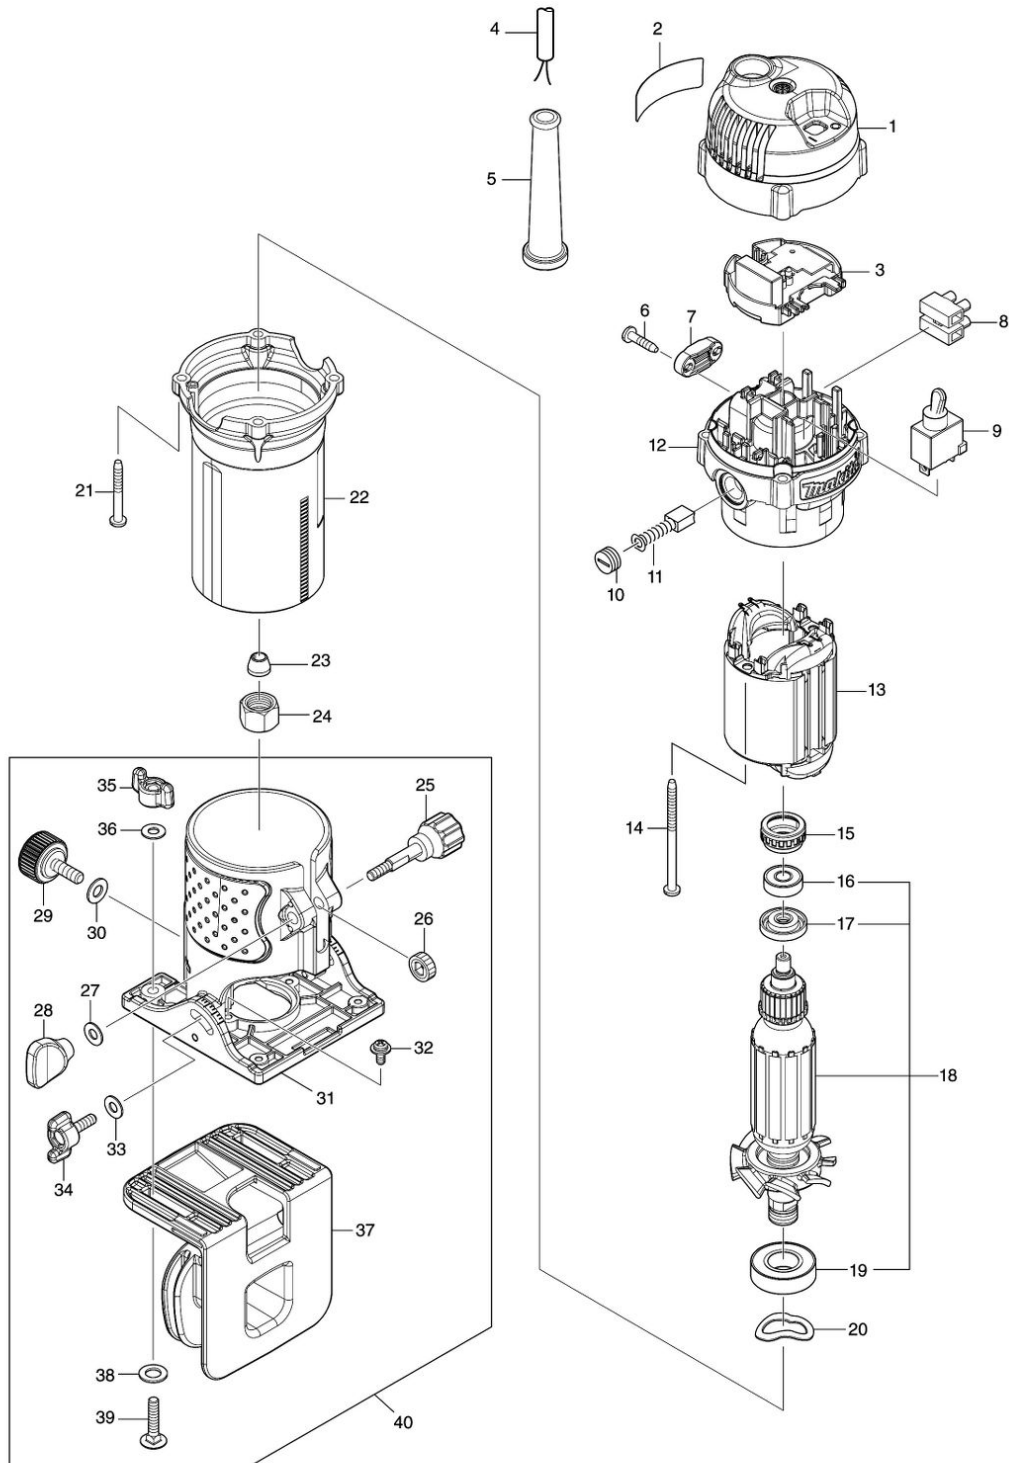

Partdrawing for 3712 - Kantenfreesmaschine

Model No.3712 TRIMMER

Nr.	Part nr.	Name
001	413774-8	Afdekkap 3711
002	811T73-6	Naamplaat 3712
003	620F47-0	Controller 3711/3712/M3702
003C10	646358-9	Ontstoringsfilter Hr2210 A
004	665394-6	Netsnoer 2X1.00 2.5Mtr P
005	682569-2	Kabeltule Mt953 P
006	266326-2	Tap Schroef 4X18mm P
007	687124-5	Klemstrip 9555Nb/Bo3711 A
008	654531-7	Kroonsteen Rp0910
009	651066-9	Schakelaar ST115A-TB-S1 M3600
010	643550-8	Koolborstelhouderdop
011	191940-4	Koolborstel Set Cb-411 P
012	141D19-5	Steun cpl 3711/12
013	594774-8	Veld 240V 3711/12
013C10	654100-4	Statorveer
013C20	654485-8	Draadbus M1902
014	266340-8	Tap Schroef 4X65Mm
015	421494-0	Rubber Ring 9521Nb-9522Nb
016	210034-7	Kogellager 607Llb P
017	681668-7	Keerring Rt0700
018	515634-1	Anker assy 240v 3709
018C10	241667-7	Waaier 52
019	211489-9	Kogellager 6002LLU P
020	267785-3	Veerring 23
021	266351-3	Schroef 4X35 A
022	141D78-9	Motorhuisset 3711/12
022C10	8034K8-2	Schaalverdeling M3702
023	763662-2	Spantang 6mm kantenfrees
024	763661-4	Spanmoer kantenfrees
025	265771-8	Vleugelbout M5x33mm 3901
026	226217-9	Tandwiel Hulpgeleider 3901
027	941101-4	Sluitring M5 P
028	252652-5	Sterknop M5 3901
029	251814-2	Knopschroef 6X18 3704
030	941151-9	Sluitring 6X12Mm A
031	154670-8	Voetzool 3710
032	911114-9	Schroef 4X10
033	941101-4	Sluitring M5 P
034	265761-1	Knopschroef M5X16
035	252653-3	Sterknop M5
036	941101-4	Sluitring M5 P
037	414304-8	Trimschoen 3704 *
038	267240-5	Sluitring 8Mm Mt812
039	923241-0	Bout 5X25
040	194269-7	Kantenfreesvoet